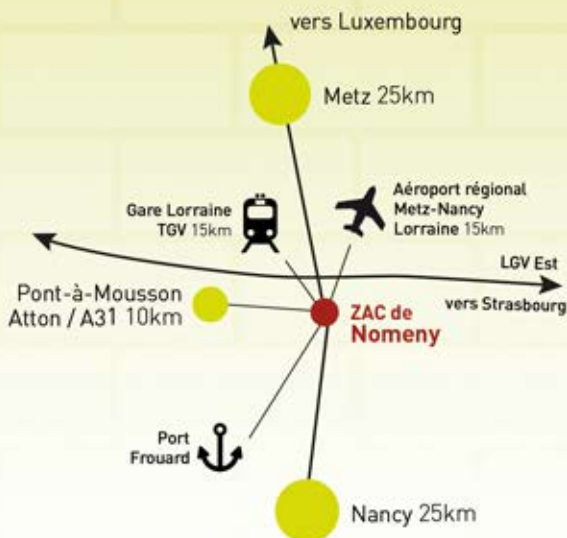

ENTREPRISES
FONCIER DISPONIBLE
en Seille et Grand Couronné

À 25km de Metz et Nancy
À 10km de l'A31
À 15km de l'aéroport et
de la gare TGV

LOCATION
CELLULES ARTISANALES
90m²

LOCATION DE CELLULES ARTISANALES

**585€ HT/
mois**

- ▶ Hall 70m²
- ▶ Bureau 18m²
- ▶ Hauteur porte 3m
- ▶ Sanitaires PMR
- ▶ 3 places de stationnement

La zone artisanale du Napré à Nomeny est idéalement située à mi-chemin entre Nancy et Metz (25 km), à 10 min de l'échangeur autoroutier de l'A31 à Atton et à 15 min de l'aéroport régional et de la gare Lorraine.